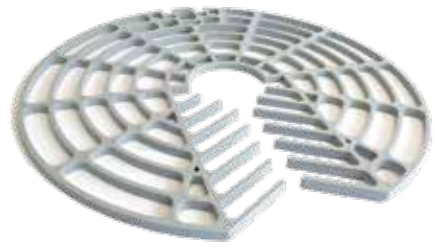

SOLUCIONES DEGER

SOLUCIONES DEGER

DISCO TIPO REJA